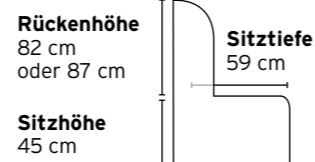

AUSZUG AUS DEM UMFANGREICHEN TYPENPLAN

Sofa/Sessel:

Bezeichnung	Sofa 3-Sitzer mit 2 Armteilen optional mit 2 x Wall-Free-Beschlag, 2er Sitzteilung 90 cm	Sofa 2 1/2-Sitzer 2 Armteilen, 2 x Wall-Free-Beschlag Sitzbreite 75 cm	Sofa 2-Sitzer 2 Armteilen, 2 x Wall-Free-Beschlag Sitzbreite 60 cm	Sofa 2 1/2-Sitzer mit Ablagetisch, 2 x Wall-Free-Beschlag, Sitzbreite 75 cm Tischbreite 60 cm	Sessel Sitzbreite 75 cm
Ca.-Breite in cm	220	190	160	250	100

Abschluss-/
Zwischen-
elemente:

Bezeichnung	Element 1-Sitzer, 1 x Wall-Free-Beschlag Sitzbreite 60 cm	Element 1-Sitzer, 1 x Wall-Free-Beschlag Sitzbreite 75 cm	Element 1 1/2-Sitzer, optional mit 1 x Wall-Free-Beschlag Sitzbreite 90 cm	Element 2 1/2-Sitzer, optional mit 2 x Wall-Free-Beschlag Sitzbreite 75 cm	Element mit 1 Armteil 1-Sitzer, 1 x Wall-Free-Beschlag Sitzbreite 60 cm	Element mit 1 Armteil 1-Sitzer, 1 x Wall-Free-Beschlag Sitzbreite 75 cm
Ca.-Breite in cm	60	75	90	150	80	95

Abschluss-/
Zwischen-
elemente:

Bezeichnung	Element mit 1 Armteil 1 1/2-Sitzer, optional mit 1 x Wall-Free-Beschlag Sitzbreite 90 cm	Element mit 1 Armteil 2-Sitzer, 2 x Wall-Free-Beschlag Sitzbreite 60 cm	Element mit 1 Armteil 2 1/2-Sitzer, optional mit 2 x Wall-Free-Beschlag Sitzbreite 75 cm	Element mit 1 Armteil 3-Sitzer, 2 x Wall-Free-Beschlag Sitzbreite 90 cm	Element mit 1 Armteil 3-Sitzer, 2 x Wall-Free-Beschlag Sitzbreite 60 cm	Element mit 1 Armteil 3-Sitzer, 2 x Wall-Free-Beschlag, Sitzbreite außen 75 cm, mittl. 60 cm
Ca.-Breite in cm	110	140	170	200	200	230

Abschluss-
element/
Sofaecke:

Bezeichnung	Element mit 1 Armteil und Ablagetisch, 2-Sitzer, 2 x Wall-Free-Beschlag, Sitzbreite 75 cm Tischbreite 60 cm	Element mit 1 Armteil und Ablagetisch, 2 1/2-Sitzer, 2 x Wall-Free-Beschlag, Sitzbreite 75 cm Tischbreite 60 cm	Element mit aufklappbarem Hocker Sitzbreite 90 cm	Reca- miere Sitzbreite 90 cm	Trapez- Ecke	Relax- Eckteil	Spitzecke
Ca.-Breite/Tiefe in cm	200	230	154 x 107	110 x 183	118 x 118	118 x 118	106 x 106

Hockerbank/
Zubehör:

Bezeichnung	Hocker mit Stauraum und Rollen	Relaxessel
Ca.-Maße in cm	115 x 72	118 x 118