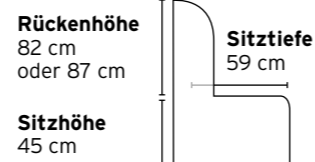

AUSZUG AUS DEM UMFANGREICHEN TYPENPLAN

Sofa/Sessel:

Bezeichnung	Sofa 3-Sitzer mit 2 Armteilen optional mit 2 x Wall-Free-Beschlag, 2er Sitzteilung 90 cm	Sofa 2 1/2-Sitzer 2 Armteilen, 2 x Wall-Free-Beschlag Sitzbreite 75 cm	Sofa 2-Sitzer 2 Armteilen, 2 x Wall-Free-Beschlag Sitzbreite 60 cm	Sofa 2 1/2-Sitzer mit Ablagetisch, 2 x Wall-Free-Beschlag, Sitzbreite 75 cm Tischbreite 60 cm	Sessel Sitzbreite 75 cm
Ca.-Breite in cm	220	190	160	250	100

Abschluss-/
Zwischen-
elemente:

Bezeichnung	Element 1-Sitzer, 1 x Wall-Free-Beschlag Sitzbreite 60 cm	Element 1-Sitzer, 1 x Wall-Free-Beschlag Sitzbreite 75 cm	Element 1 1/2-Sitzer, optional mit 1 x Wall-Free-Beschlag Sitzbreite 90 cm	Element 2 1/2-Sitzer, optional mit 2 x Wall-Free-Beschlag Sitzbreite 75 cm	Element mit 1 Armteil 1-Sitzer, 1 x Wall-Free-Beschlag Sitzbreite 60 cm	Element mit 1 Armteil 1-Sitzer, 1 x Wall-Free-Beschlag Sitzbreite 75 cm
Ca.-Breite in cm	60	75	90	150	80	95

Abschluss-/
Zwischen-
elemente:

Bezeichnung	Element mit 1 Armteil 1 1/2-Sitzer, optional mit 1 x Wall-Free-Beschlag Sitzbreite 90 cm	Element mit 1 Armteil 2-Sitzer, 2 x Wall-Free-Beschlag Sitzbreite 60 cm	Element mit 1 Armteil 2 1/2-Sitzer, optional mit 2 x Wall-Free-Beschlag Sitzbreite 75 cm	Element mit 1 Armteil 3-Sitzer, 2 x Wall-Free-Beschlag Sitzbreite 90 cm	Element mit 1 Armteil 3-Sitzer, 2 x Wall-Free-Beschlag Sitzbreite 60 cm	Element mit 1 Armteil 3-Sitzer, 2 x Wall-Free-Beschlag, Sitzbreite außen 75 cm, mittl. 60 cm
Ca.-Breite in cm	110	140	170	200	200	230

Abschluss-
element/
Sofaecke:

Bezeichnung	Element mit 1 Armteil und Ablagetisch, 2-Sitzer, 2 x Wall-Free-Beschlag, Sitzbreite 75 cm Tischbreite 60 cm	Element mit 1 Armteil und Ablagetisch, 2 1/2-Sitzer, 2 x Wall-Free-Beschlag, Sitzbreite 75 cm Tischbreite 60 cm	Element mit aufklapp- barem Hocker Sitzbreite 90 cm	Reca- miere Sitzbreite 90 cm	Trapez- Ecke	Relax- Eckteil	Spitzecke
Ca.-Breite/Tiefe in cm	200	230	154 x 107	110 x 183	118 x 118	118 x 118	106 x 106

Hockerbank/
Zubehör:

Bezeichnung	Hocker mit Stauraum und Rollen	Relaxessel
Ca.-Maße in cm	115 x 72	118 x 118